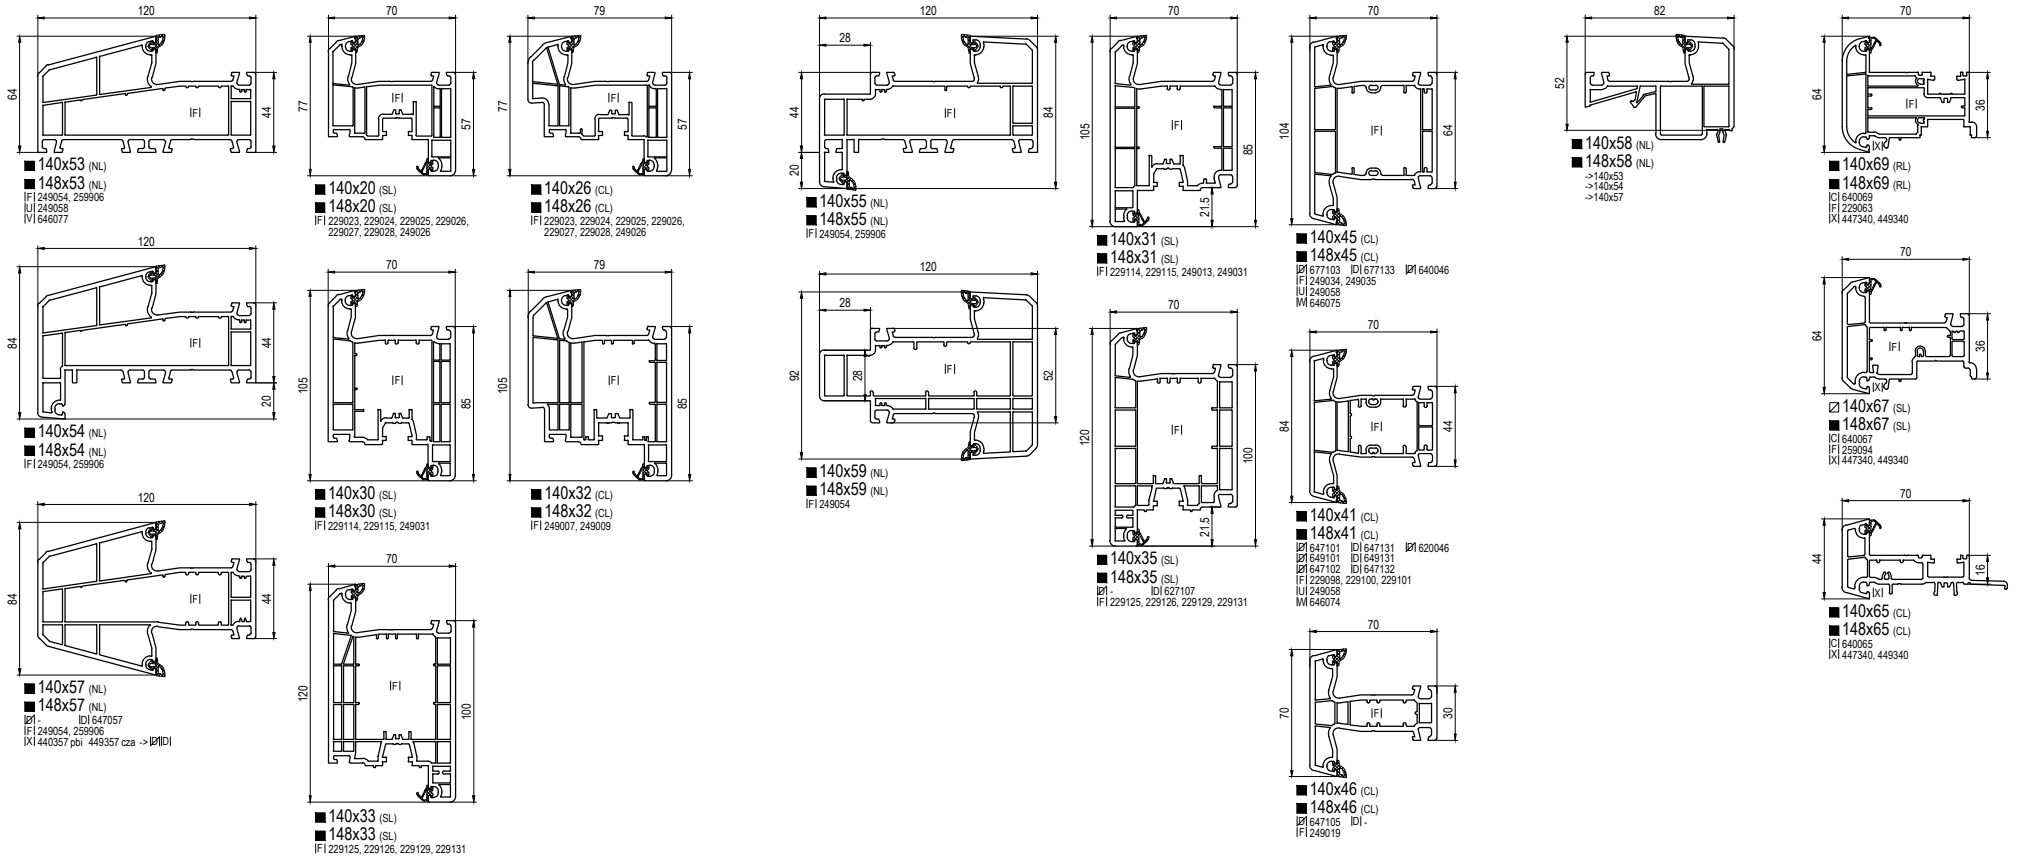

Profile główne

profil xx0xxx = biały ~ RAL 9016
xx8xxx = kremowo-biały ~ RAL 9001
xxx3xx = uszczelki: czarny
xxx4xx = uszczelki: papierowa biel

IX Uszczelki xx0xxx = biały
xx7xxx = papierowa biel
xx9xxx = czarny

☐ Wklejane szyby
protected under EP 1659254B1

☑ nieokleinowany
☐ okleinowany

(NL) IDEAL 4000 NL

(MB) Monoblok

pbi papierowa biel
cza czarny

Profile dodatkowe