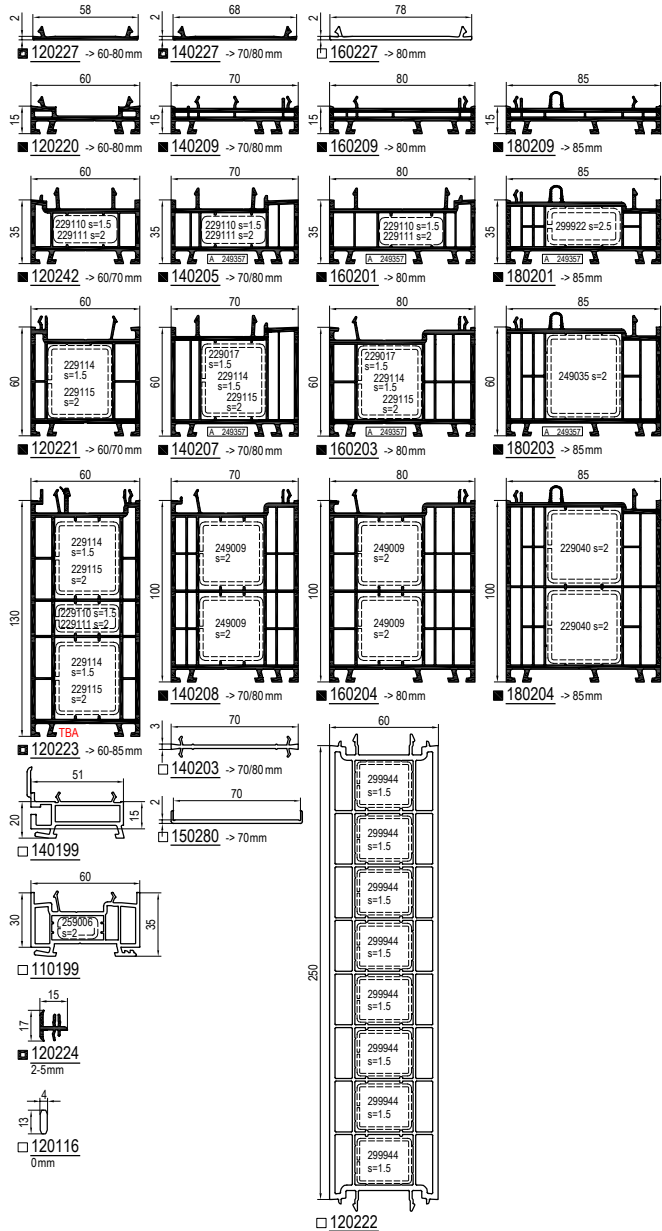

Verbreiterungen / Kopplungen

Statik-Profile

Zubehör

Dichtungen

sw schwarz  
 we weiß  
 pw papyrusweiß  
 br braun  
 gr grau

Bautiefe  
 ... -> IDEAL 2000 - 8000  
 ... -> 60 mm -> IDEAL 2000  
 ... -> 70 mm -> IDEAL 4000 / 5000  
 ... -> 80 mm -> IDEAL 6000 / 7000  
 ... -> 85 mm -> IDEAL 8000

■ Dekor  
 □ verlängerte Lieferzeit  
 □ ohne Dekor

aluplast Alu-Vorsatzschalen

-> für TBA In Vorbereitung (neu oder geändert)