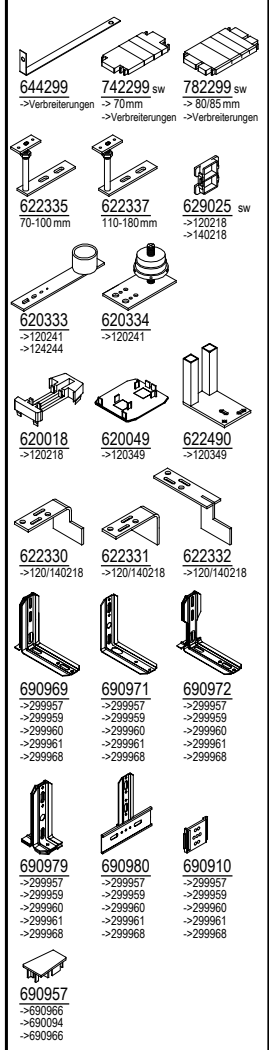

Verbreiterungen / Kopplungen

Statik-Profile

Zubehör

Dichtungen

sw schwarz  
 we weiß  
 pw papyrusweiß  
 br braun  
 gr grau

Bautiefe  
 ... -> IDEAL 2000 - 8000  
 ... -> 60 mm -> IDEAL 2000  
 ... -> 70 mm -> IDEAL 4000 / 5000  
 ... -> 80 mm -> IDEAL 6000 / 7000  
 ... -> 85 mm -> IDEAL 8000