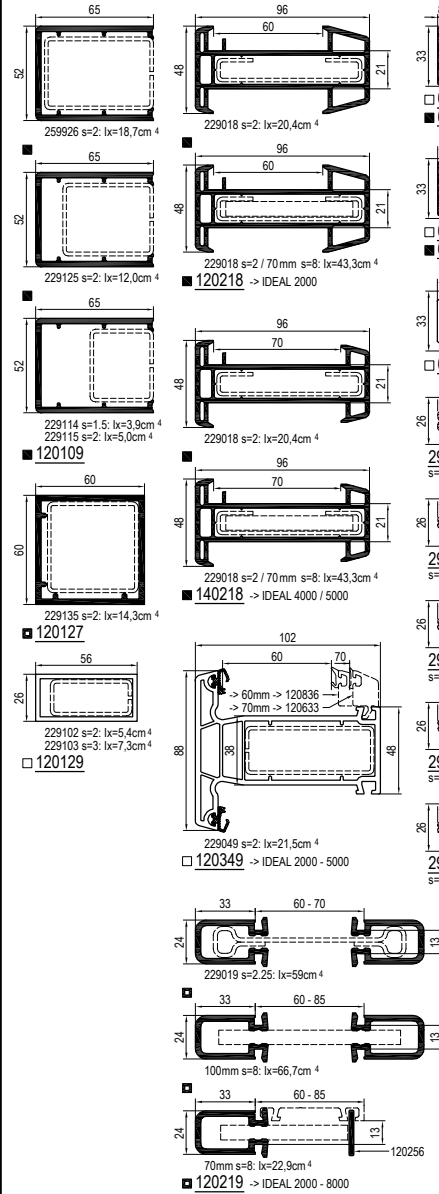

Verbreiterungen / Kopplungen

Statik-Profile

Zubehör

Dichtungen

sw schwarz  
 we weiß  
 pw papyrusweiß  
 br braun  
 gr grau

Bautiefe  
 ... -> IDEAL 2000 - 8000  
 ... -> 60 mm -> IDEAL 2000  
 ... -> 70 mm -> IDEAL 4000 / 5000  
 ... -> 80 mm -> IDEAL 6000 / 7000  
 ... -> 85 mm -> IDEAL 8000