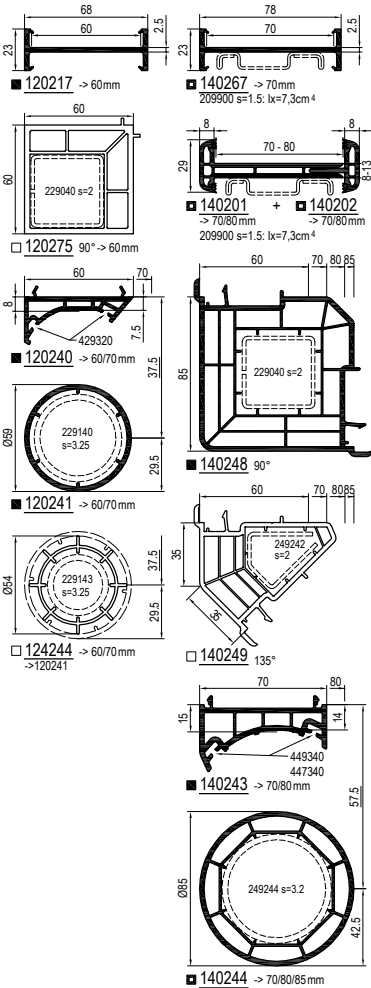

Verbreiterungen / Kopplungen

Statik-Profile

Zubehör

Dichtungen

sw schwarz  
 we weiß  
 pw papyrusweiß  
 br braun  
 gr grau

Bautiefe  
 ... -> IDEAL 2000 - 8000  
 ... -> 60 mm -> IDEAL 2000  
 ... -> 70 mm -> IDEAL 4000 / 5000  
 ... -> 80 mm -> IDEAL 6000 / 7000  
 ... -> 85 mm -> IDEAL 8000