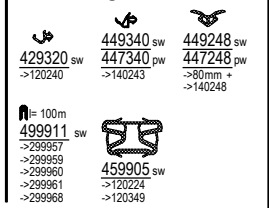

Verbreiterungen / Kopplungen

Statik-Profile

Zubehör

Dichtungen

sw schwarz  
 we weiß  
 pw papyrusweiß  
 br braun  
 gr grau

Bautiefe  
 ... -> IDEAL 2000 - 8000  
 ... -> 60 mm -> IDEAL 2000  
 ... -> 70 mm -> IDEAL 4000 / 5000  
 ... -> 80 mm -> IDEAL 6000 / 7000  
 ... -> 85 mm -> IDEAL 8000

■ Dekor  
 □ verlängerte Lieferzeit  
 □ ohne Dekor

aluplast Alu-Vorsatzschalen

-> für TBA In Vorbereitung (neu oder geändert)