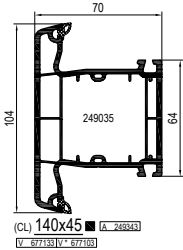

Hauptprofile