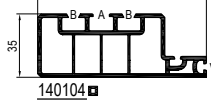

Hauptprofile