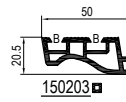

Hauptprofile