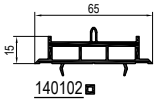

Hauptprofile