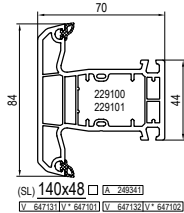

Hauptprofile