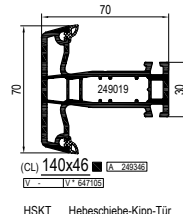

Hauptprofile