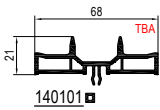

Hauptprofile