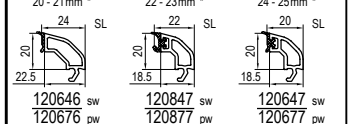

Glaseisten

zusätzliche: siehe Plan "Glaseisten"