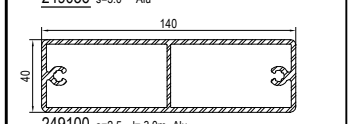

Glaseisten

zusätzliche: siehe Plan "Glaseisten"