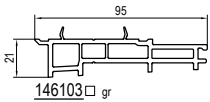

Hauptprofile