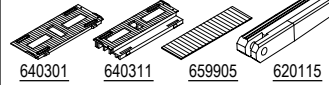

- 247110, 247111, 247112, 247114, 247115, 247118

- 247140, 247141, 247142, 247144, 247145, 247148

- 247150, 247200

- 240170 we Alu, 247170 Alu

- 247180 Alu Anpressleiste -> HSKT