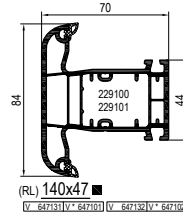

Hauptprofile