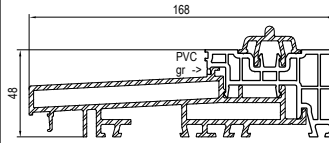

Hauptprofile

HSKT Hebeschiebe-Kipp-Tür für Dekor
Dekor verlängerte Lieferzeit ohne Dekor
V Verbinder
V- Verbinder / ohne Noppen
A Alu-Vorsatzschalen
TBA In Vorbereitung (neu oder geändert)

Zubehör

- 247110, 247111, 247112, 247114, 247115, 247118

- 247140, 247141, 247142, 247144, 247145, 247148

- 247150, 247200

- 240170 we Alu, 247170 Alu

- 247180 Alu Anpressleiste -> HSKT

- 640150 -> 247150

- 620023 -> 150203

- 652923 Stahl -> 140100, -> 140104

- 659918 -> 140104, -> 150203

- 647105 -> 140x46

* o. Noppen

Dichtungen

- 4xxxxx sw, 4xxxxx pw, 49102 sw -> 140100

- 449111 sw, 440111 we, Zargendichtung

- 4xxxxx sw, 4xxxxx pw -> 140100

- 449980 sw, 447980 pw, 459922 sw, 457922 pw, 450922 we

- 449002 sw, 447002 pw, 449340 sw, 447340 pw

- 429320 sw, 429310 sw, 427310 pw, 429312 sw, 427312 pw

- 420250 we, 421250 br, 423250 oc, 429335 sw, 429334 sw, 427334 pw, 429330 sw, 420330 we

sw schwarz, we weiß, pw paprusweiß, gr grau, br braun, oc ocker

alusklin classic Alu-Vorsatzschalen

Glaseisten

zusätzliche: siehe Plan "Glaseisten"

CL: Classic-line, SL: Soft-line, sw schwarz, pw paprusweiß, * Verglasungsstärke

Aussteifungen