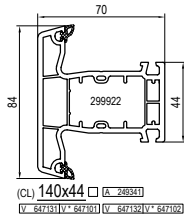

Hauptprofile