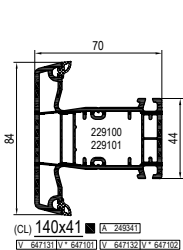

Hauptprofile